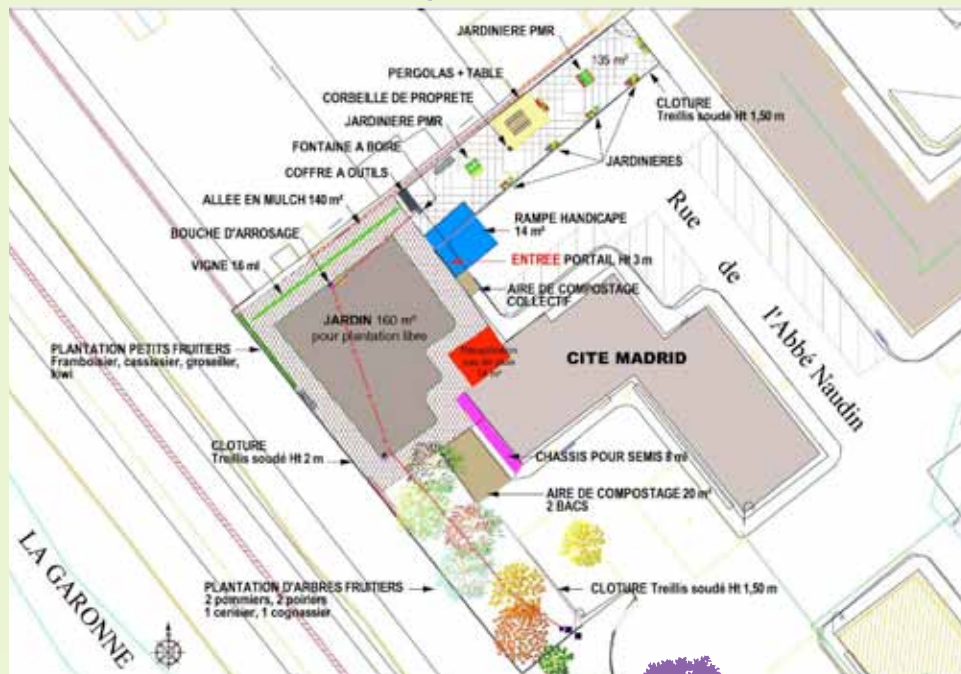

JARDIN
PARTAGÉ
accessible à tous les habitants du quartier !

Cultivons notre nature en ville

Le p'tit paradis de Naudin
Le jardin des 5 sens

A la Cité Madrid, rue de l'abbé Naudin, le jardin partagé « le p'tit paradis de Naudin » ouvre ses portes grâce au soutien d'Habitat Toulouse et de la Ville de Toulouse, dans le cadre de la charte municipale des jardins partagés. Ouvert à tous, ce nouvel espace public de proximité est animé et géré par l'association « La Ruche ».

Qu'est-ce qu'un jardin partagé ?

Conçu selon une démarche participative des habitants et respectueuse de l'environnement, un jardin partagé est ouvert à tous, jardiniers amateurs comme simples visiteurs.

Le jardin partagé en détail

Un projet rendu possible grâce à :

La Mairie de Toulouse

- création des cheminements
- préparation du terrain
- installation de chassiss, de bacs à compost, de 6 jardinières et d'un coffre à outils
- fourniture de 2 bancs, d'une table de pique nique et de poubelles
- arbres fruitiers plantés par les habitants
- installation d'un compteur d'eau et d'un dispositif d'arrosage
- pose d'une clôture et mise en place d'un portail

Habitat Toulouse

- mise à disposition gracieuse du terrain de 565 m²
- réalisation d'une jardinière pour les personnes à mobilité réduite
- fourniture d'un récupérateur d'eau de pluie

Vous voulez aussi partager le jardin avec vos voisins ?